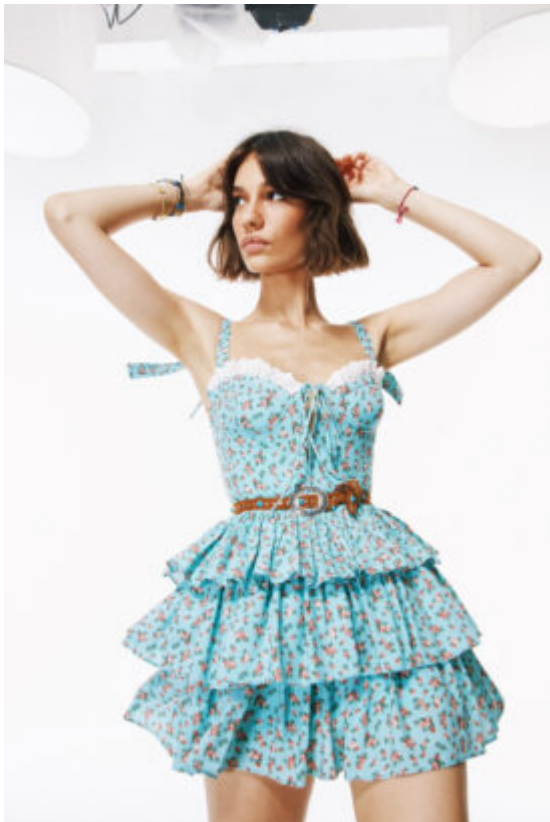

TRUE MODELS

Alize Cekic

178 | 79 / 59 / 90 / 40 | Brown / Brown